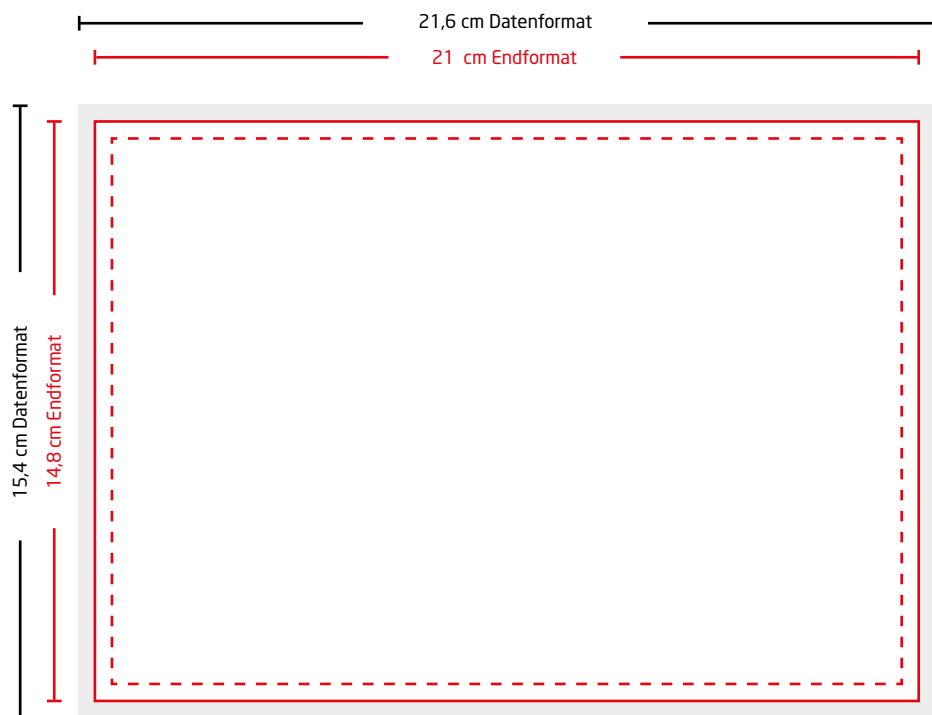

Karte | DIN A5 Quer (21 x 14,8 cm)

Abbildungen sind nicht maßstabsgetreu!

Datenformat (inkl. 3 mm Anschnitt)
In diesem Format muss Ihre Druckdatei angelegt sein. Das Datenformat besteht aus Endformat zzgl. 3 mm Anschnitt. Randabfallende Objekte müssen hier hineinragen.

Endformat
Nach dem Druck wird das Produkt auf Endformat geschnitten. In diesem Format wird das Produkt an Sie geliefert.

Sicherheitsabstand (min. 5 mm vom Seitenrand)
Texte und wichtige Elemente mit einem Sicherheitsabstand von min. 5mm von Seitenrändern platzieren.

Allgemeine Informationen

Anschnitt

Berücksichtigen Sie beim Anlegen Ihrer Daten im offenen Endformat eine Beschnittzugabe von 3 mm an allen Seitenrändern.

Farbmodus

Wir drucken im CMYK-Farbmodus. RGB-Daten können von uns in den CMYK-Farbmodus konvertiert werden. Beachten Sie, dass es bei der Konvertierung zu Farbverschiebungen kommen kann.

Originalgröße

Druckdaten müssen im selben Format angelegt sein wie das in der Bestellung angegebene Format. Achtung: Anschnitt nicht vergessen!

Bilder

Achten Sie auf eine ausreichende Auflösung der Bilder und Fotos, da es sonst zu einer pixeligen Darstellung kommen kann. Die optimale Auflösung beträgt 300 dpi.