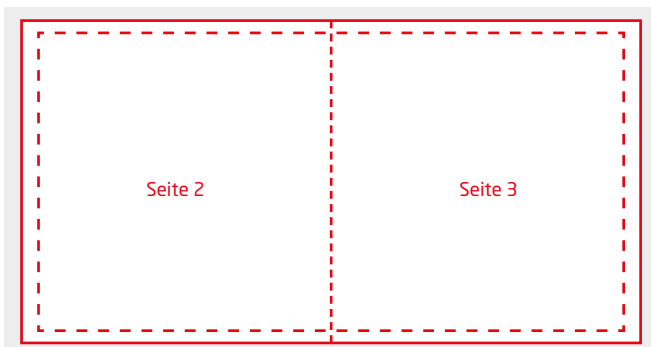

Klappkarte | Quadrat groß (21 x 21 cm)

Abbildungen sind nicht maßstabsgetreu!

Datenformat (inkl. 3 mm Anschnitt)
In diesem Format muss Ihre Druckdatei angelegt sein. Das Datenformat besteht aus Endformat zzgl. 3 mm Anschnitt. Randabfallende Objekte müssen hier hineinragen.

Endformat
Nach dem Druck wird das Produkt auf Endformat geschnitten. In diesem Format wird das Produkt an Sie geliefert.

Sicherheitsabstand (min. 5 mm vom Seitenrand)
Texte und wichtige Elemente mit einem Sicherheitsabstand von min. 5mm von Seitenrändern platzieren.

Allgemeine Informationen

Anschnitt

Berücksichtigen Sie beim Anlegen Ihrer Daten im offenen Endformat eine Beschnittzugabe von 3 mm an allen Seitenrändern.

Farbmodus

Wir drucken im CMYK-Farbmodus. RGB-Daten können von uns in den CMYK-Farbmodus konvertiert werden. Beachten Sie, dass es bei der Konvertierung zu Farbverschiebungen kommen kann.

Originalgröße

Druckdaten müssen im selben Format angelegt sein wie das in der Bestellung angegebene Format. Achtung: Anschnitt nicht vergessen!

Bilder

Achten Sie auf eine ausreichende Auflösung der Bilder und Fotos, da es sonst zu einer pixeligen Darstellung kommen kann. Die optimale Auflösung beträgt 300 dpi.