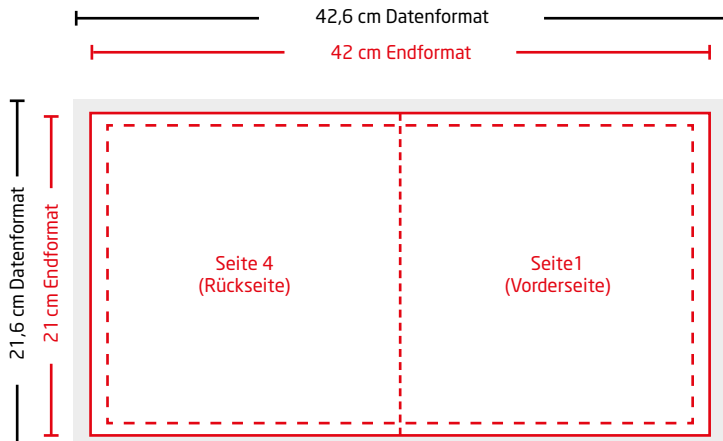

Klappkarte | Quadrat groß (21 x 21 cm)

Abbildungen sind nicht maßstabsgetreu!

Datenformat (inkl. 3 mm Anschnitt)
In diesem Format muss Ihre Druckdatei angelegt sein. Das Datenformat besteht aus Endformat zzgl. 3 mm Anschnitt. Randabfallende Objekte müssen hier hineinragen.

Endformat
Nach dem Druck wird das Produkt auf Endformat geschnitten. In diesem Format wird das Produkt an Sie geliefert.

Sicherheitsabstand (min. 5 mm vom Seitenrand)
Texte und wichtige Elemente mit einem Sicherheitsabstand von min. 5mm von Seitenrändern platzieren.

Allgemeine Informationen

Anschnitt

Berücksichtigen Sie beim Anlegen Ihrer Daten im offenen Endformat eine Beschnittzugabe von 3 mm an allen Seitenrändern.

Farbmodus

Wir drucken im CMYK-Farbmodus. RGB-Daten können von uns in den CMYK-Farbmodus konvertiert werden. Beachten Sie, dass es bei der Konvertierung zu Farbverschiebungen kommen kann.

Originalgröße

Druckdaten müssen im selben Format angelegt sein wie das in der Bestellung angegebene Format. Achtung: Anschnitt nicht vergessen!

Bilder

Achten Sie auf eine ausreichende Auflösung der Bilder und Fotos, da es sonst zu einer pixeligen Darstellung kommen kann. Die optimale Auflösung beträgt 300 dpi.